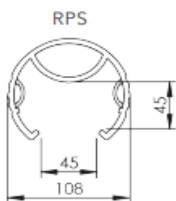

L'installation s'effectue directement sur le montant grâce aux RP CLICK.

Référence	AG403-0005	AG403-0006	AG403-0013	AG403-0022
Produit	RPS	RPM	RPL	Pince RP Click
Hauteur (mm)	600	600	600	x
Largeur montant (mm)	70 à 85	90 à 100	120 à 130	x

1,77 **KG**