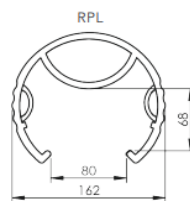

29,49 **KG**

1,64 **KG**