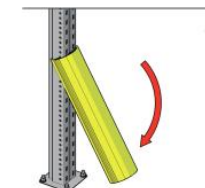

90 allée de Chardillonnay - 38300 Maubec

04 74 94 74 71

contact@agms-manutention.fr