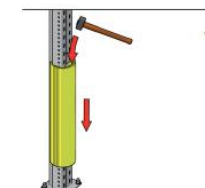

90 allée de Chardillonnay - 38300 Maubec

04 74 94 74 71

contact@agms-manutention.fr