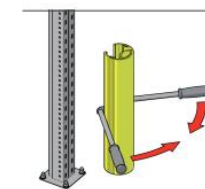

90 allée de Chardillonnay - 38300 Maubec

04 74 94 74 71

contact@agms-manutention.fr