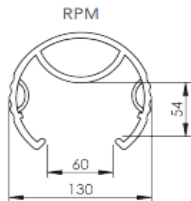

PROTECTION PVC

FICHE TECHNIQUE

Profilé doté de trois amortisseurs internes en matériau souple antichoc qui permet d'absorber l'impact avec de véhicules en mouvement.
Aucune fixation au sol : ne prend pas de place et n'entrave pas la manutention des palettes.

L'installation s'effectue directement sur le montant grâce aux RP CLICK.

Référence	AG403-0005	AG403-0006	AG403-0013	AG403-0022
Produit	RPS	RPM	RPL	Pince RP Click
Hauteur (mm)	600	600	600	x
Largeur montant (mm)	70 à 85	90 à 100	120 à 130	x

1,77 **KG**

22,58 **KG**

29,49 **KG**

1,64 **KG**

90 allée de Chardillonnay - 38300 Maubec

04 74 94 74 71

contact@agms-manutention.fr