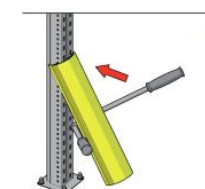

90 allée de Chardillonnay - 38300 Maubec

04 74 94 74 71

contact@agms-manutention.fr