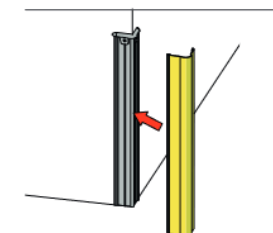

90 all e de Chardillonnay - 38300 Maubec

04 74 94 74 71

contact@agms-manutention.fr