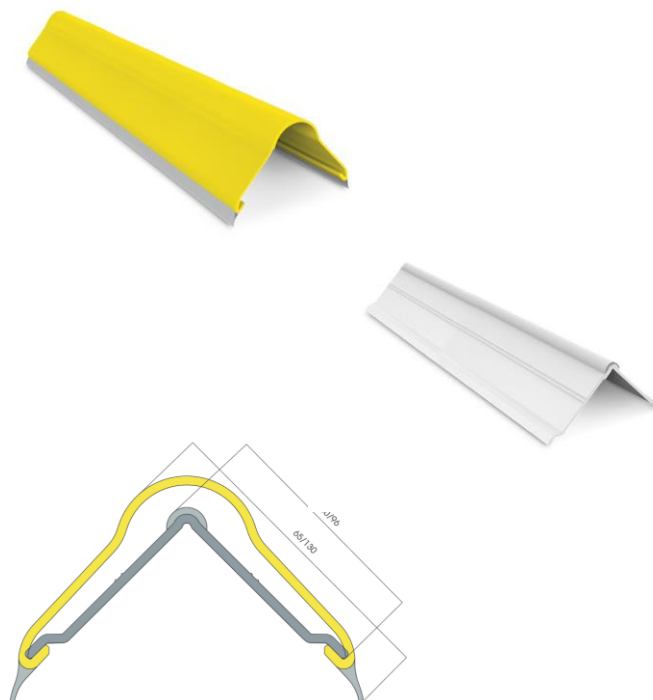

90 all e de Chardillonnay - 38300 Maubec

04 74 94 74 71

contact@agms-manutention.fr