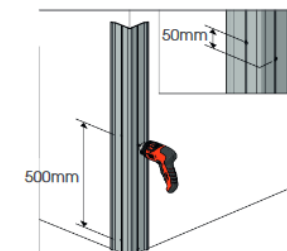

90 all e de Chardillonnay - 38300 Maubec

04 74 94 74 71

contact@agms-manutention.fr