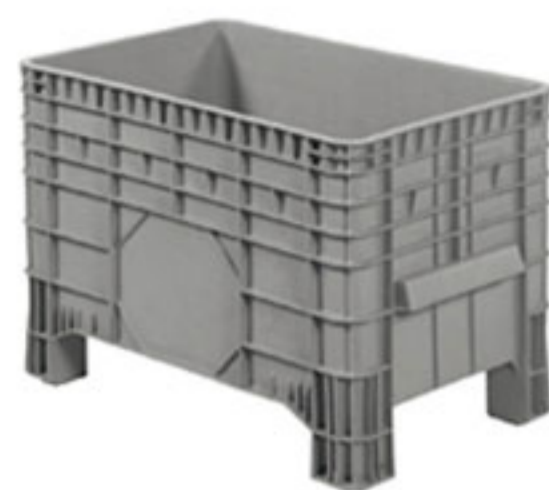

AGMS

MANUTENTION & STOCKAGE

CAISSE PALETTE LÉGÈRE UNIVERSELLE 285L

FICHE TECHNIQUE

**Caisse palette légère universelle
285 L sur pieds ou roulettes
selon l'application et la charge.**

Caisses grand volume avec côtés intérieurs complètement lisses.

Plusieurs applications (textile, blanchisserie, floriculture, recyclage)
Convient pour le stockage réfrigéré de produits alimentaires (jusqu'à -15°C)

Ne convient pas pour des liquides

REFERENCE	AG210-0006	AG210-0009
Dimensions extérieures L x l x H mm	1040 x 640 x 670	1040 x 640 x 800
Dimensions intérieures L x l x H mm	930 x 590 x 515	930 x 590 x 515
Volumes (L)	285	285
Poids (kg)	14	16
Coloris	●	●
Infos	Plein - 4 pieds	Plein - 4 roulettes
Charge (kg)	200 kg dynamique / 1800 kg statique	300 kg dynamique