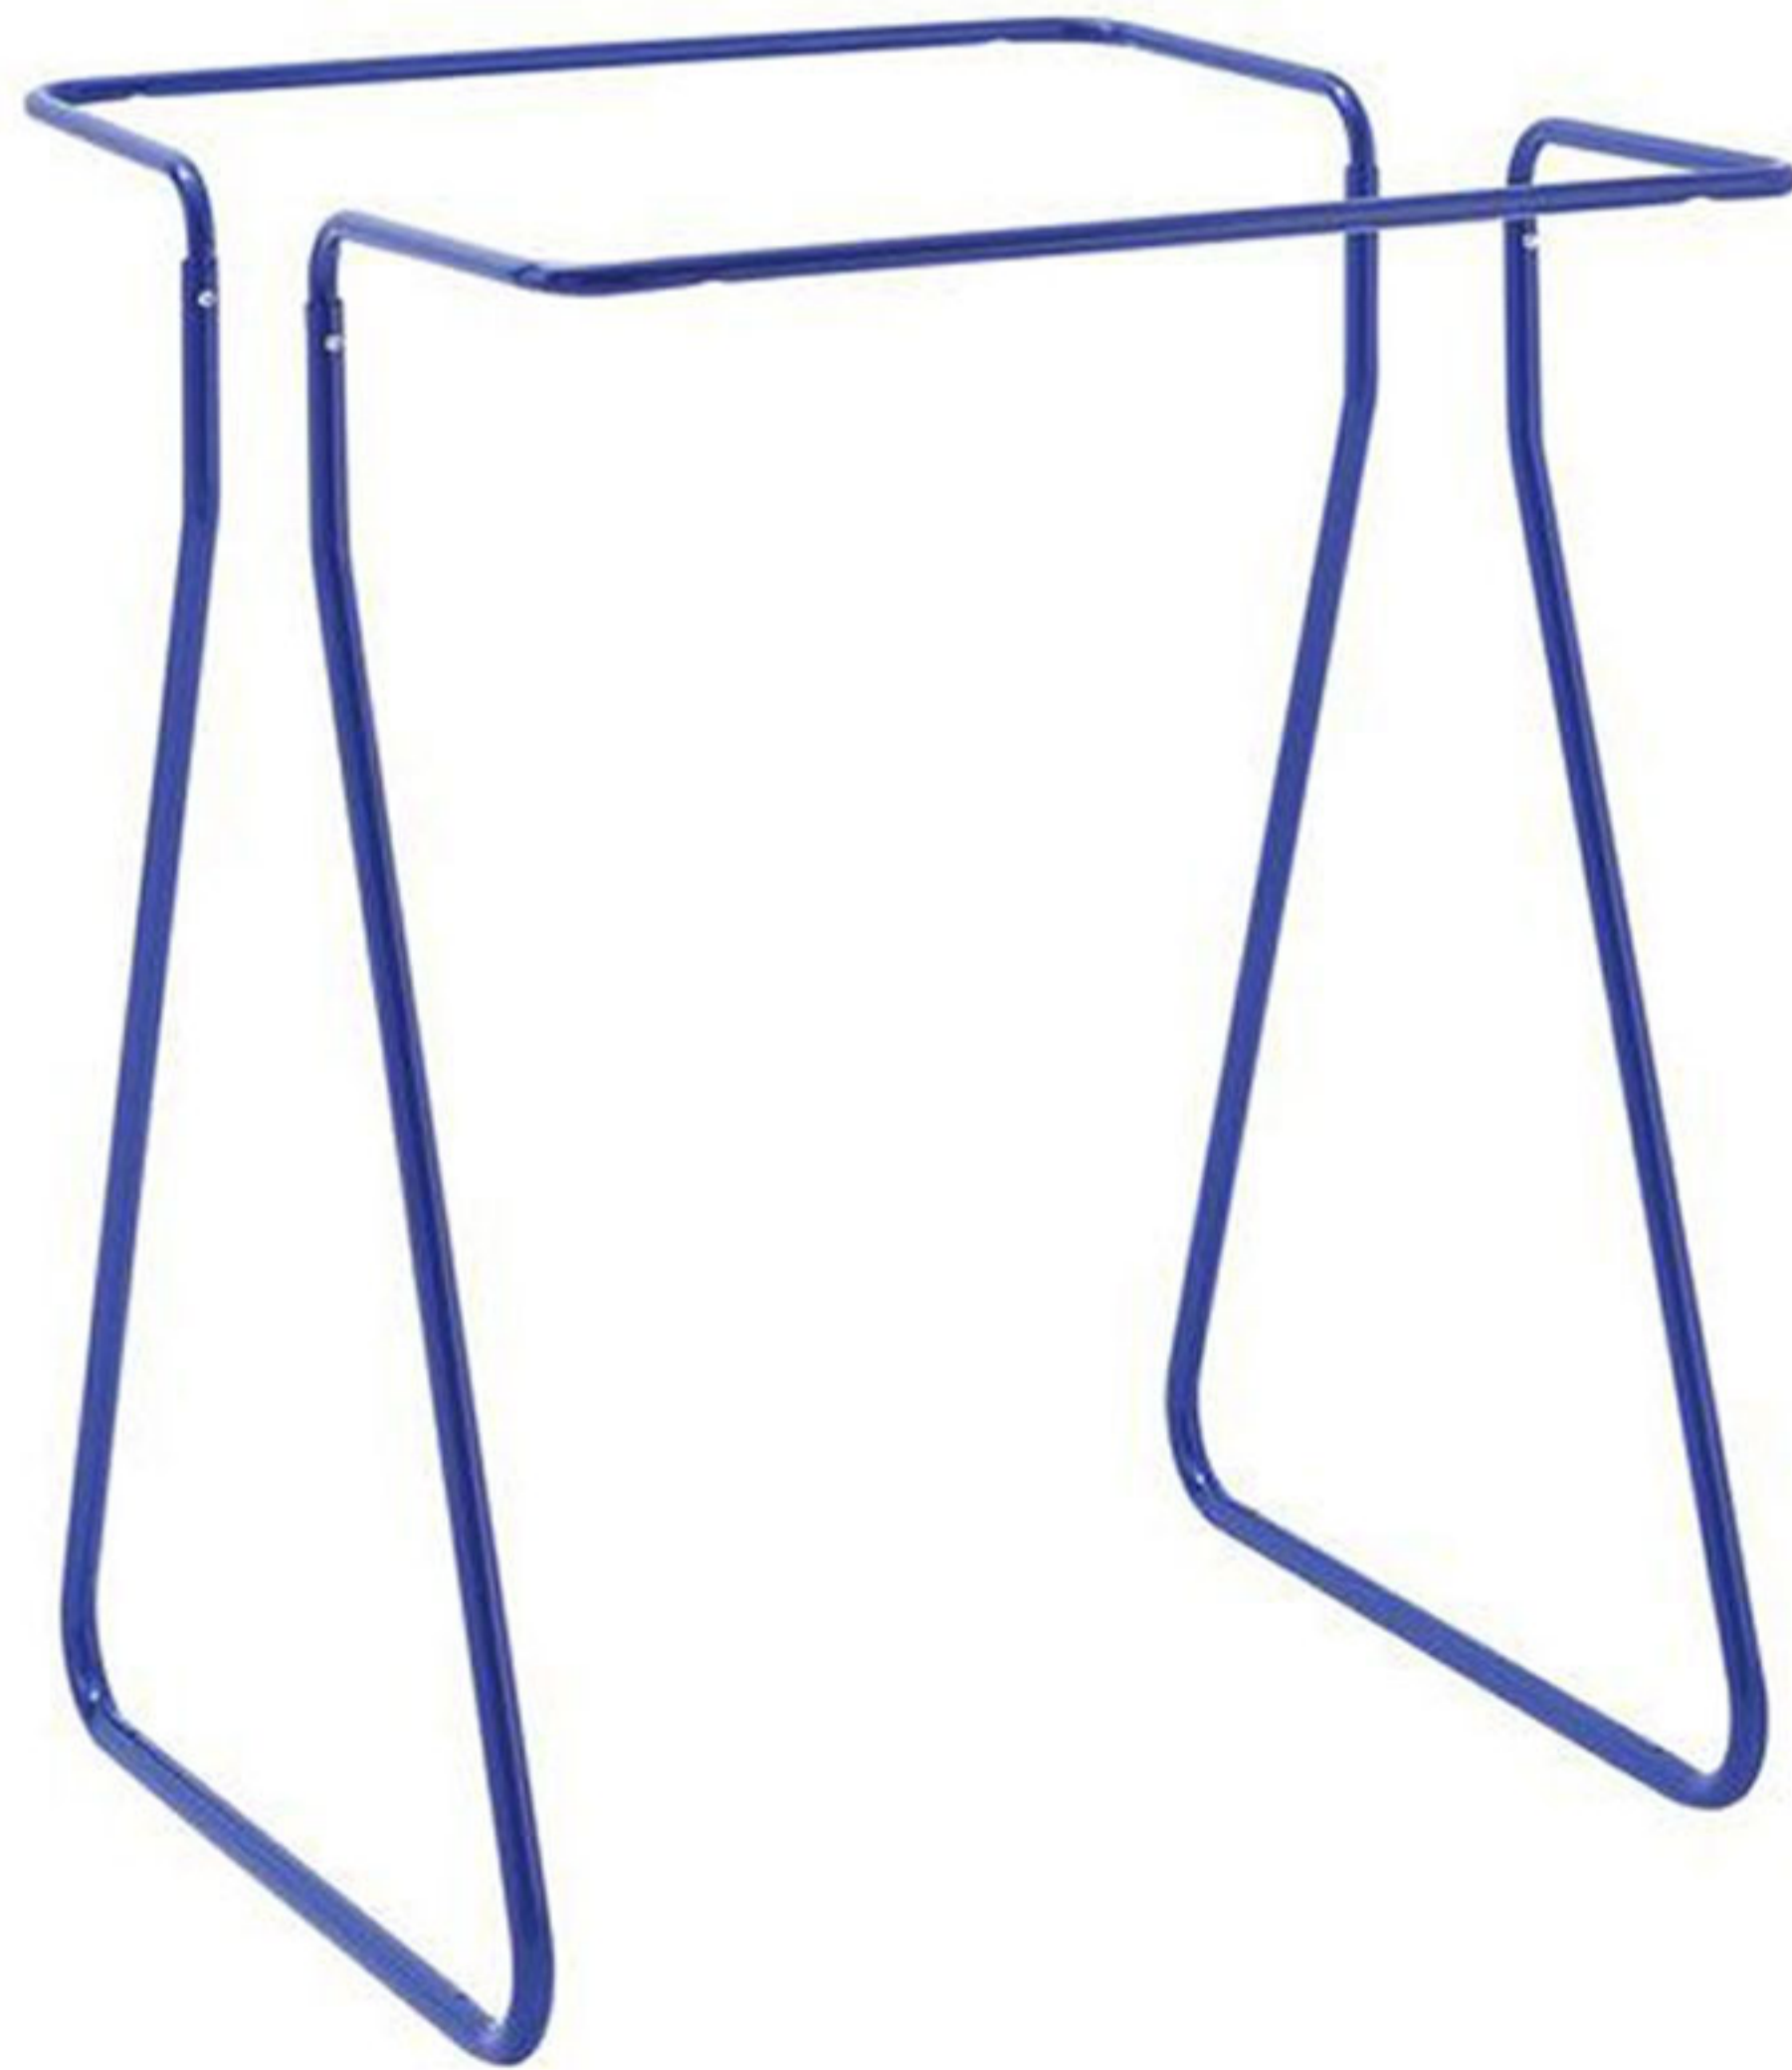

SUPPORT SAC POUBELLE

1000 LITRES

FICHE TECHNIQUE

Support sac poubelle 1000 litres sans roulettes

- Tube Ø 25mm
- 97 x 97 x HT 105cm
- Finition peinture poudre époxy bleu

A associer avec :

Sac poubelle polyéthylène 1000 litres – Lot de 50
REFERENCE : AG511-007