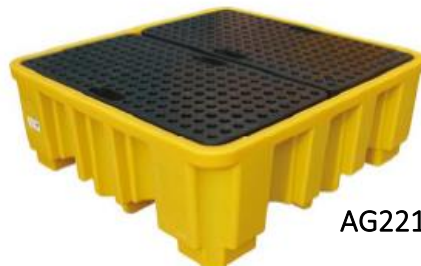

BAC DE RETENTION PE 4 FUTS

Palette de rétention pour stocker 4 fûts
 Usage statique uniquement,
 Manipulation à vide par la plupart des chariots élévateurs et transpalette,
 100% Pe–100% Recyclable. Equipés d'un caillebotis amovible PE.

REFERENCE	NB DE FUT	VOLUME	DIMENSIONS LxPxH	CHARGE	COLORIS
AG221-0028	4	485 L	1380x1290x480 mm	1250 kg	●
AG221-0029	4	485 L	1380x1290x480 mm	1250 kg	●●

AG221-0028

AG221-0029